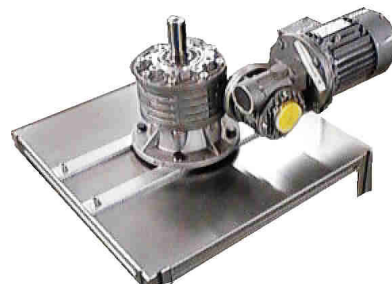

Indumeco

Mesa Giratoria Alimentacion de estuchadoras

Sólida estructura, compuesta por motoreductor
Doble sinfin y corona. Sin mantenimiento.
El equipo montado sobre perfiles estructurales

INDUMECO S.A. - Av. Tropero Moreira 3074, (B6712AUB) Cortines, PBA - R. Argentina
Tel: 02323-494233 - Email: info@indumeco.com.ar